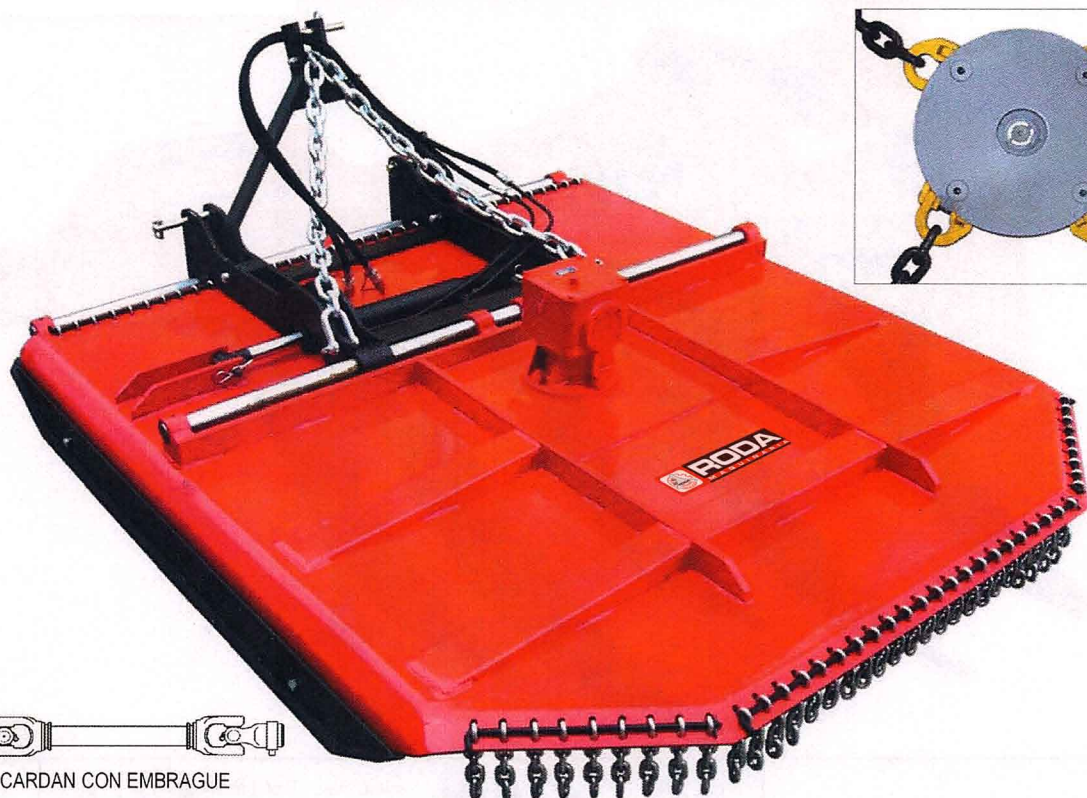

## DESBROZADORAS DE CADENAS • 1 Rotor

Para tractores de 40 a 90 HP y T.F. a 540 r.p.m.

### Desplazamiento lateral hidráulico

CARDAN CON EMBRAGUE

Pos.	DESBROZADORA DESPLAZABLE		ANCHURA	GRUESO						P.V.P.
	Modelo	Código	Desbrozadora mm	CHAPA mm	CADENAS cant-Ø mm	ESLABON cant-Ø mm	PLATOS Ø/esp.	HP	Kg	€
1	<b>DF 1300</b>		1.300	<b>8</b>	<b>4 - Ø16</b>	<b>4 - Ø16</b>	<b>300 x 18</b>	40 - 60	498	<b>2.392</b>
2	<b>DF 1400</b>	A 09529	1.400	"	"	"	"	"	508	<b>2.434</b>
3	<b>DF 1500</b>	A 15251	1.500	"	"	"	"	"	518	<b>2.505</b>
4	<b>DF 1600</b>	A 12252	1.600	"	"	"	<b>350 x 18</b>	50 - 70	528	<b>2.556</b>
5	<b>DF 1700</b>	A 12992	1.700	"	"	"	"	50 - 90	538	<b>2.611</b>
6	<b>DF 1800</b>	A 15211	1.800	"	"	"	"	"	548	<b>2.668</b>
7	<b>DF 1900</b>		1.900	"	"	"	"	"	558	<b>2.733</b>
8	<b>DF 2000</b>	A 16363	2.000	"	"	"	"	"	685	<b>2.780</b>

**CARACTERISTICAS DE SERIE:** Enganche rápido de cadena • Bulones doble enganche • Cabezal móvil • Grupo en baño de aceite • Patines con regulación de altura • Cadenas traseras de protección