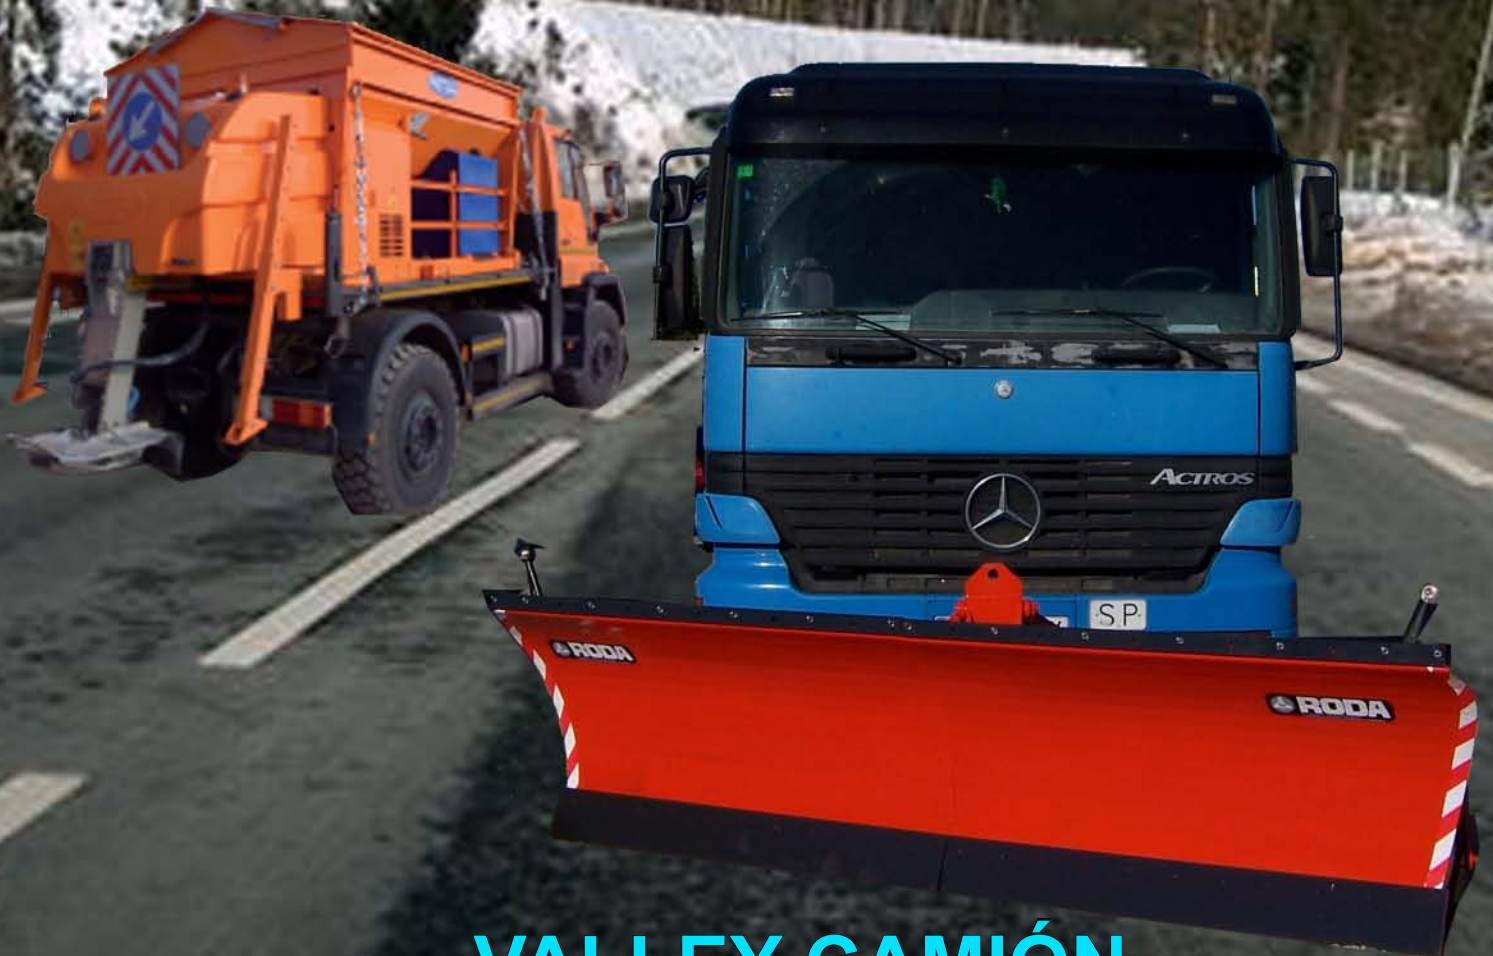

VALLEY CAMIÓN