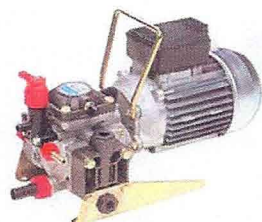

## FUMIGADORA - CARRETILLA - 1 rueda

### 100 Litros - BOMBA MEMBRANAS

Con Motor Gasolina 2 y 4 tiempos o Motor Eléctrico Monofásico

Accesorios incluidos  
1 pistola

Motor Eléctrico

Bomba ip **HOBBY**

**AU100 COPY**

Pos.	Motor Gasolina		MOTOR		Bomba				P.V.P.
	Modelo	Código	Modelo / HP	Tiempos	Tipo	Membr	Caudal máx.	Presión	€
1	<b>AU100 CM</b>	A 10574	CM46 / 2	2 t	HOBBY	2	20 L / 1'	20 bar	<b>600</b>
2	<b>AU100 SUM</b>	A 12183	SUMEC SPE-80	4 t	HOBBY	2	20 L / 1'	20 bar	<b>698</b>
3	<b>AU100 COPY</b>	A 13283	COPY 3.0	4 t	MC25	2	20 L / 1'	25 bar	<b>639</b>
4	<b>AU100 HONDA</b>	A 10509	Honda GX 100 / 2,5	4 t	HOBBY	2	20 L / 1'	20 bar	<b>1036</b>
Pos.	Motor Eléctrico Monofásico		MOTOR		Bomba				P.V.P.
	Modelo	Código	Tensión	HP	Tipo	Membr	Caudal máx.	Presión	€
5	<b>AU100 ELEC</b>	A 10431	220 V	0,9	HOBBY	2	20 L / 1'	20 bar	<b>736</b>
Pos.	Accesorios opcionales:								P.V.P.
	Modelo	Código	Descripción						€
6	<b>KIT-12050</b>	A 13950	Kit enrollador de manguera 50 metros (carret. 1 rueda)						<b>123</b>
7	<b>KIT-12100</b>	A 13951	Kit enrollador de manguera 100 metros (carret. 1 rueda)						<b>154</b>