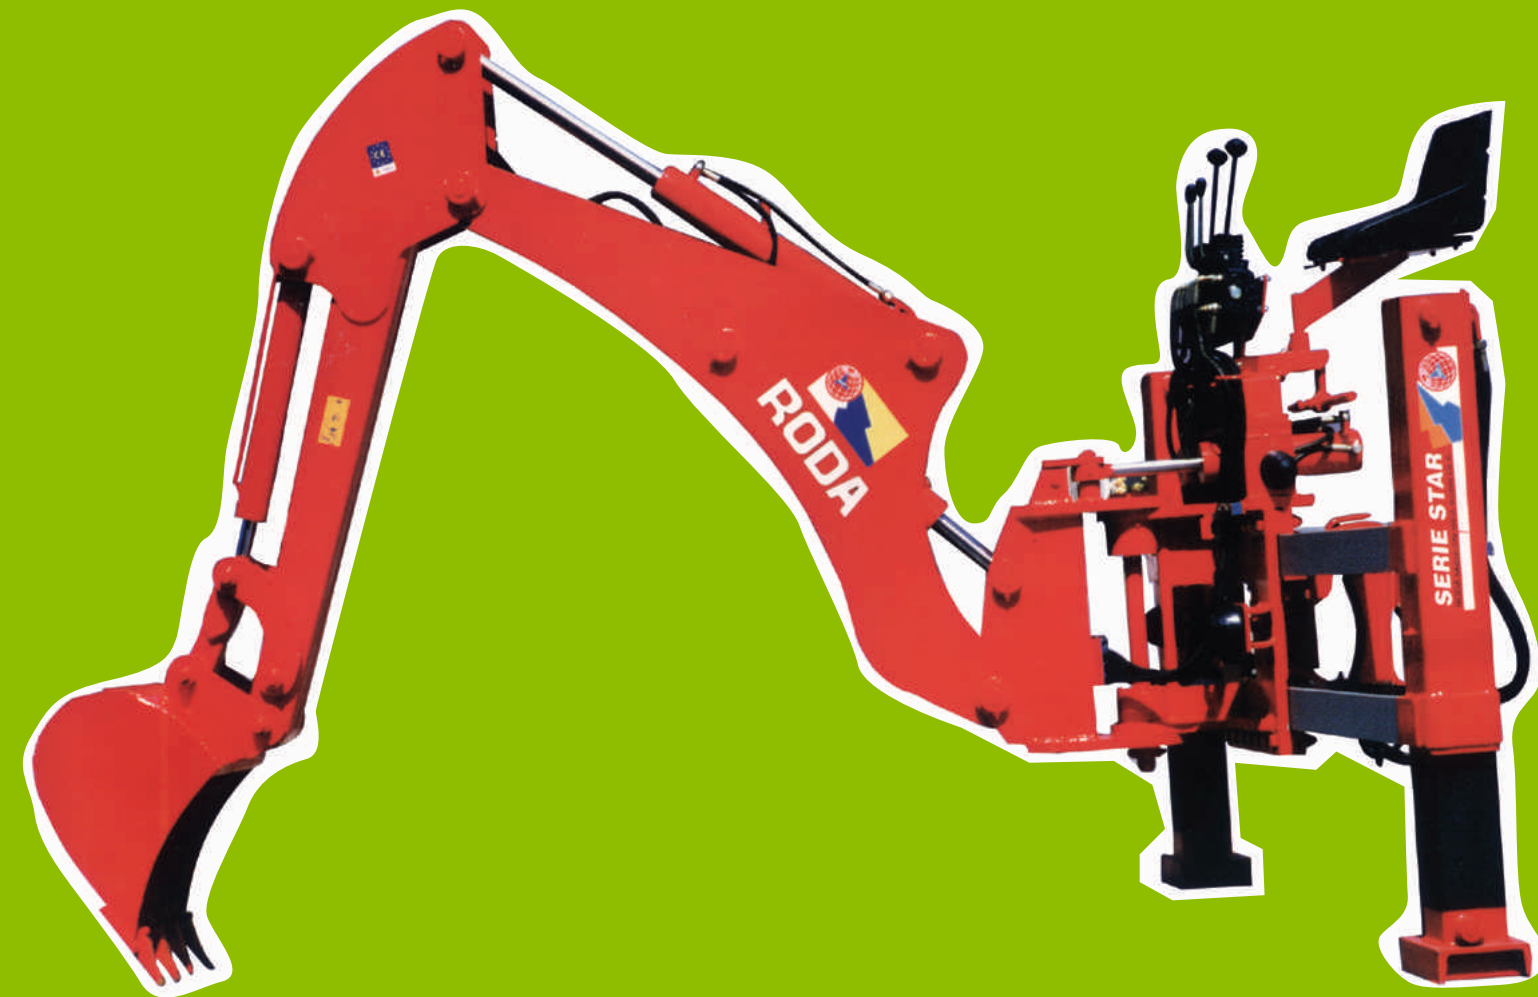

# RODA

RODA MAQUINARIA AGRICOLA

<b>MINI</b>	TRACTORES Y MOTOCULTORES RÍGIDOS, ARTICULADOS Y FRUTEROS	<b>DE 15-60 CV</b>
<b>EXTRA</b>	TRACTORES FRUTEROS Y VIÑEDOS	<b>DE 60-80 CV</b>
<b>MAXI</b>	TRACTORES STANDARD	<b>DE 60-80 CV</b>
<b>SUPER</b>	TRACTORES STANDARD	<b>DE 85-100 CV</b>
<b>PLUS</b>	TRACTORES STANDARD	<b>DE 100-140 CV</b>

## PALA RETRO - EXCAVADORA

	MINI	EXTRA	MAXI	SUPER	PLUS
<b>A</b>	2.950	3.150	3.350	3.610	3.980
<b>B</b>	1.800	1.900	2.000	2.300	3.060
<b>C</b>	2.800	2.950	3.100	3.090	3.500
Peso maquina	450	610	775	950	1.200

### ACCESORIOS UTILES DE TRABAJO

CAZO LIMPIEZA

CAZO TRAPEZOIDAL

CAZO EXCAVADOR

CAZO HIDRAULICO

MODELO PLUS

**MODERNA - ROBUSTA**

**PRACTICA - CONFORTABLE**

## MODELO SUPER

PARA TODO TIPO DE TRACTORES

CON ENGANCHE INTEGRAL

ENGANCHE A LOS TRES PUNTOS

PIES DE APOYO HIDRAULICOS

BRAZO FIJO

BRAZO DESPLAZABLE

CAUDAL MINIMO 15 l/min