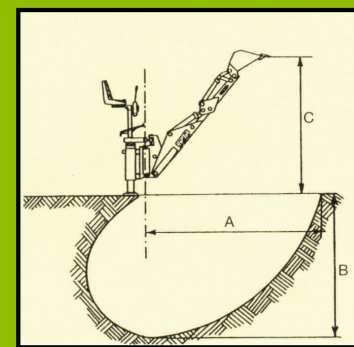

## PALA RETRO - EXCAVADORA

	MINI	EXTRA	MAXI	SUPER	PLUS
<b>A</b>	2.950	3.150	3.350	3.610	3.980
<b>B</b>	1.800	1.900	2.000	2.300	3.060
<b>C</b>	2.800	2.950	3.100	3.090	3.500
Peso maquina	450	610	775	950	1.200

## MODELO SUPER

PARA TODO TIPO DE TRACTORES

CON ENGANCHE INTEGRAL

ENGANCHE A LOS TRES PUNTOS

PIES DE APOYO HIDRAULICOS

BRAZO FIJO

BRAZO DESPLAZABLE

CAUDAL MINIMO 15 l/min