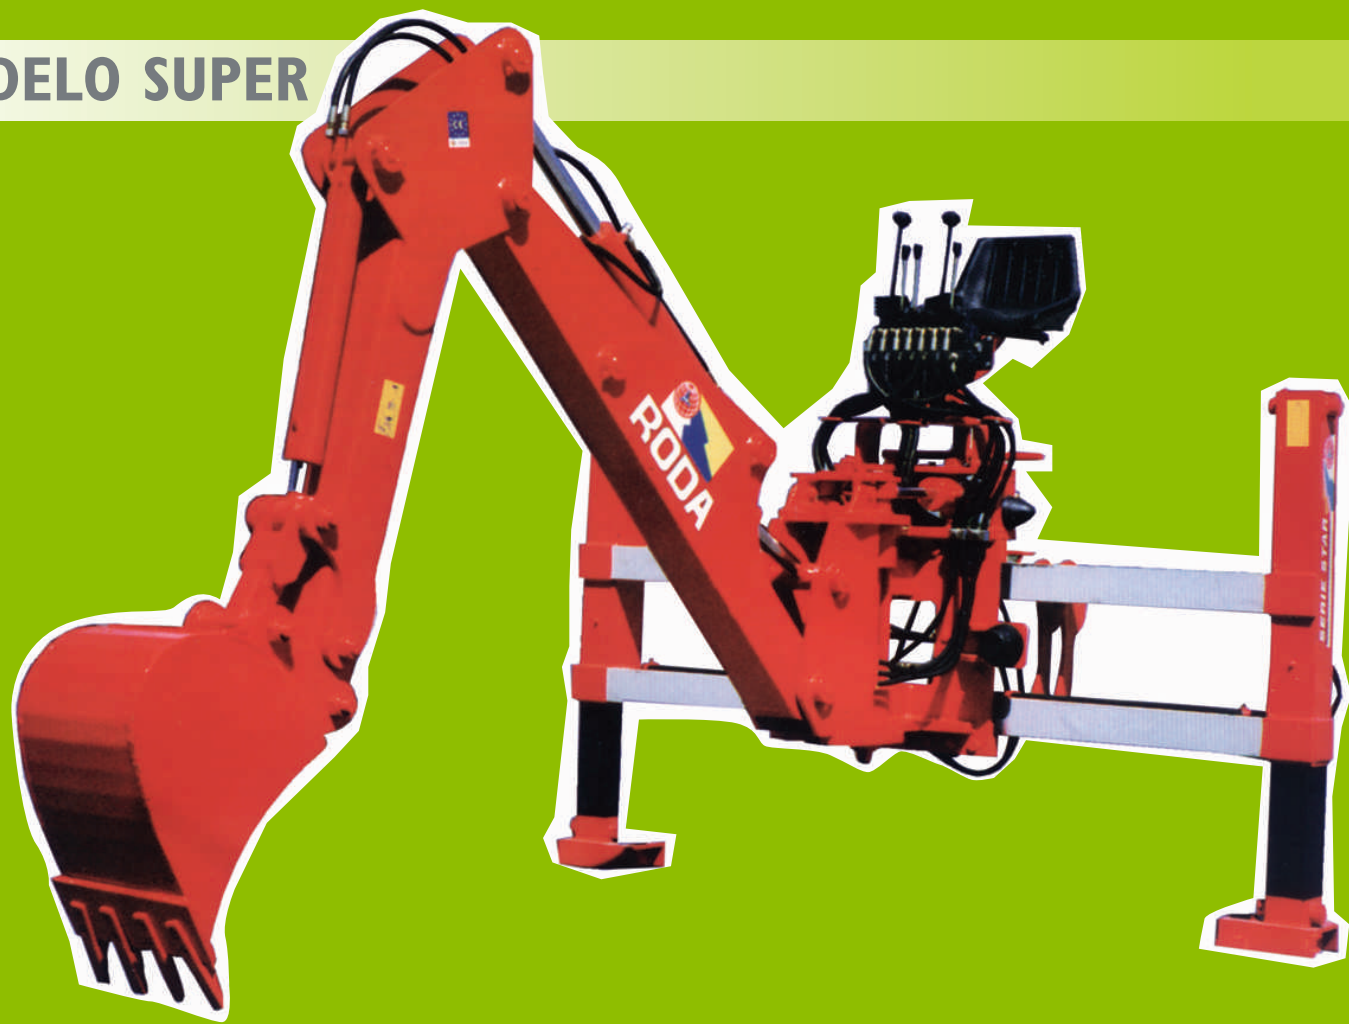

# RODA

RODA MAQUINARIA AGRICOLA

<b>MINI</b>	TRACTORES Y MOTOCULTORES RÍGIDOS, ARTICULADOS Y FRUTEROS	<b>DE 15-60 CV</b>
<b>EXTRA</b>	TRACTORES FRUTEROS Y VIÑEDOS	<b>DE 60-80 CV</b>
<b>MAXI</b>	TRACTORES STANDARD	<b>DE 60-80 CV</b>
<b>SUPER</b>	TRACTORES STANDARD	<b>DE 85-100 CV</b>
<b>PLUS</b>	TRACTORES STANDARD	<b>DE 100-140 CV</b>

## PALA RETRO - EXCAVADORA

	MINI	EXTRA	MAXI	SUPER	PLUS
<b>A</b>	2.950	3.150	3.350	3.610	3.980
<b>B</b>	1.800	1.900	2.000	2.300	3.060
<b>C</b>	2.800	2.950	3.100	3.090	3.500
Peso maquina	450	610	775	950	1.200

### ACCESORIOS UTILES DE TRABAJO

CAZO LIMPIEZA

CAZO TRAPEZOIDAL

CAZO EXCAVADOR

CAZO HIDRAULICO

MODELO PLUS

**MODERNA - ROBUSTA**

**PRACTICA - CONFORTABLE**

## MODELO SUPER

PARA TODO TIPO DE TRACTORES

CON ENGANCHE INTEGRAL

ENGANCHE A LOS TRES PUNTOS

PIES DE APOYO HIDRAULICOS

BRAZO FIJO

BRAZO DESPLAZABLE

CAUDAL MINIMO 15 l/min