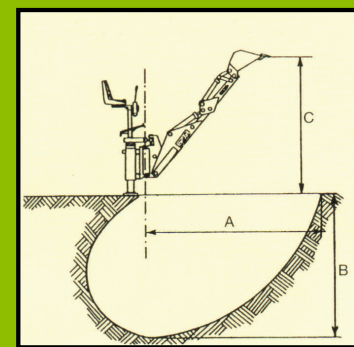

PALA RETRO - EXCAVADORA

	MINI	EXTRA	MAXI	SUPER	PLUS
A	2.950	3.150	3.350	3.610	3.980
B	1.800	1.900	2.000	2.300	3.060
C	2.800	2.950	3.100	3.090	3.500
Peso maquina	450	610	775	950	1.200

ACCESORIOS UTILES DE TRABAJO