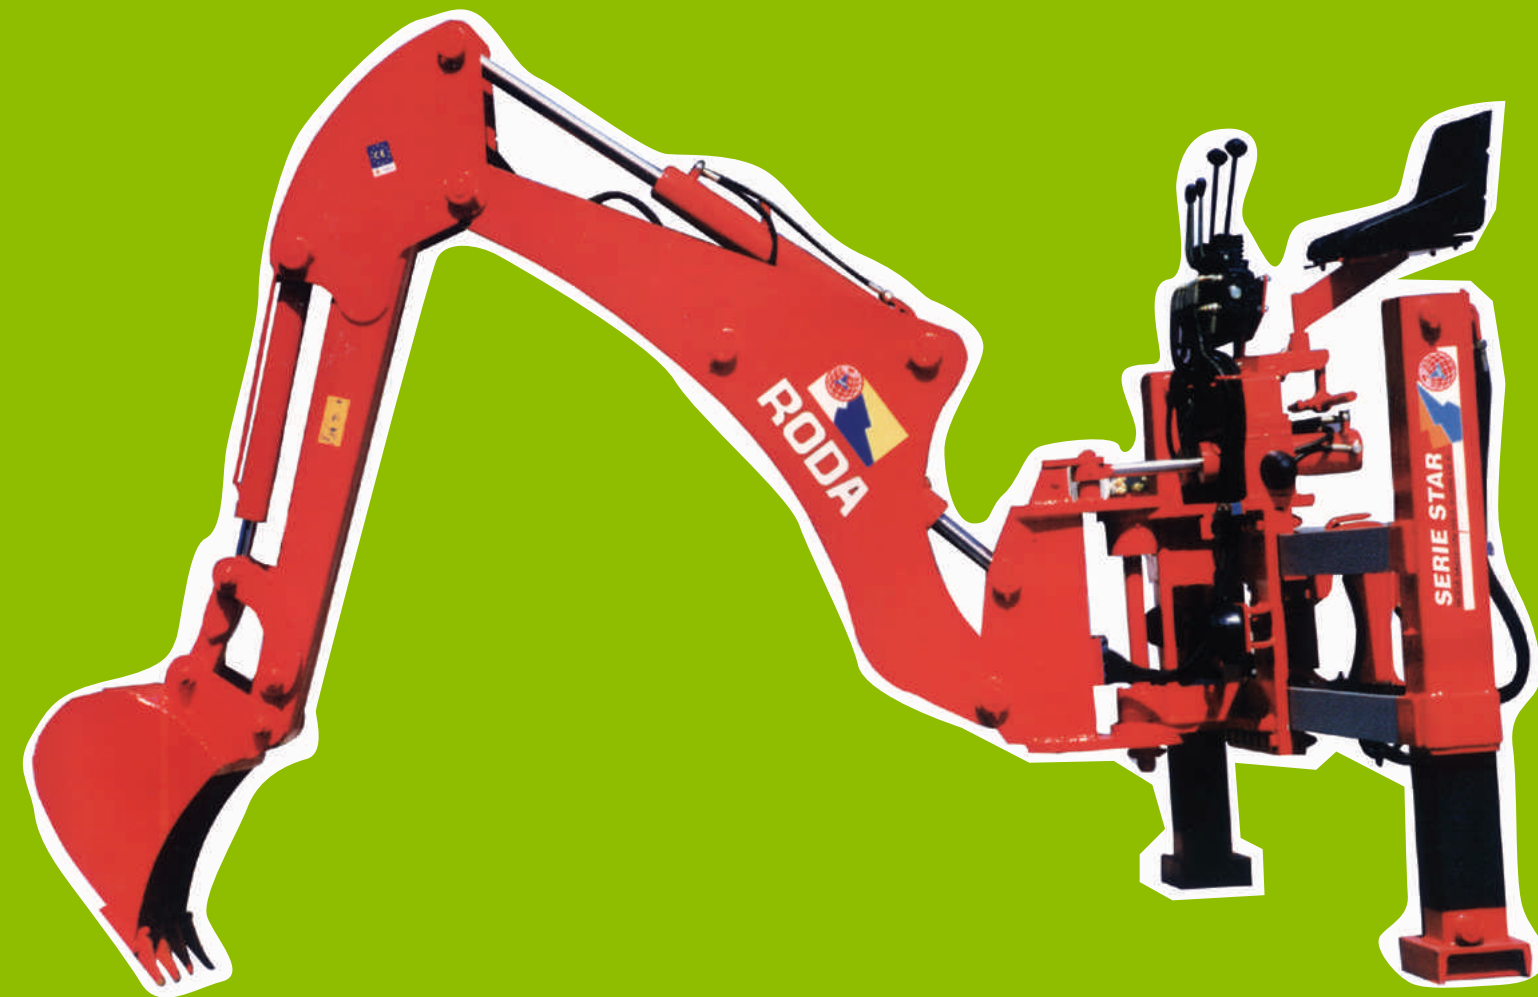

5 MODELOS

RODA

RODA MAQUINARIA AGRICOLA

MINI	TRACTORES Y MOTOCULTORES RÍGIDOS, ARTICULADOS Y FRUTEROS	DE 15-60 CV
EXTRA	TRACTORES FRUTEROS Y VIÑEDOS	DE 60-80 CV
MAXI	TRACTORES STANDARD	DE 60-80 CV
SUPER	TRACTORES STANDARD	DE 85-100 CV
PLUS	TRACTORES STANDARD	DE 100-140 CV

PALA RETRO - EXCAVADORA

	MINI	EXTRA	MAXI	SUPER	PLUS
A	2.950	3.150	3.350	3.610	3.980
B	1.800	1.900	2.000	2.300	3.060
C	2.800	2.950	3.100	3.090	3.500
Peso maquina	450	610	775	950	1.200

ACCESORIOS UTILES DE TRABAJO

CAZO LIMPIEZA

CAZO TRAPEZOIDAL

CAZO EXCAVADOR

CAZO HIDRAULICO

MODELO PLUS

MODERNA - ROBUSTA

PRACTICA - CONFORTABLE

RODA
RODA MAQUINARIA AGRICOLA