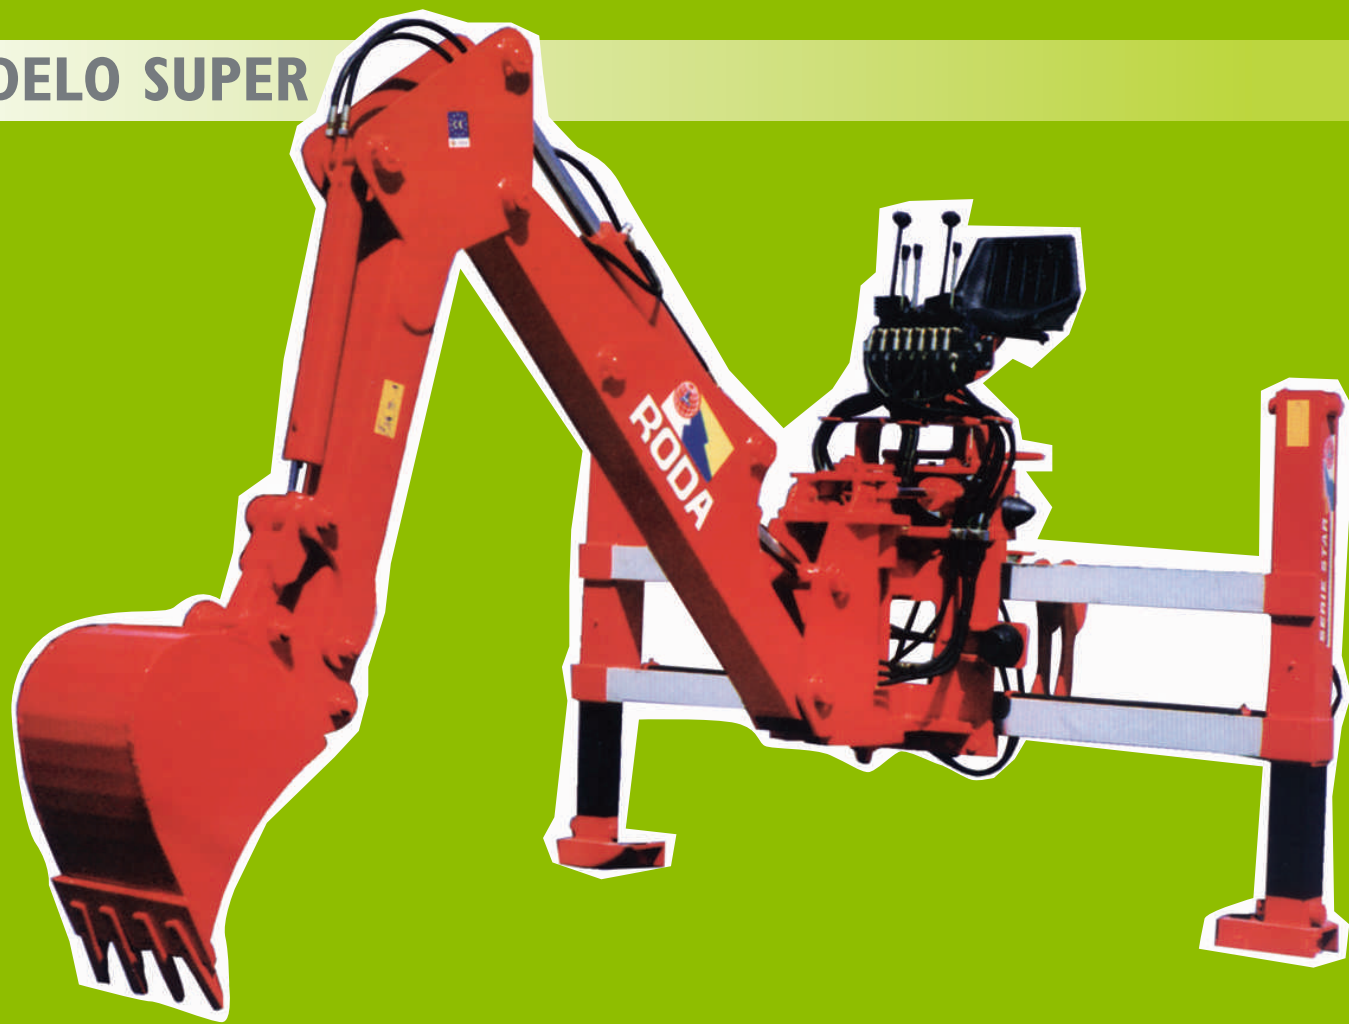

MODELO SUPER