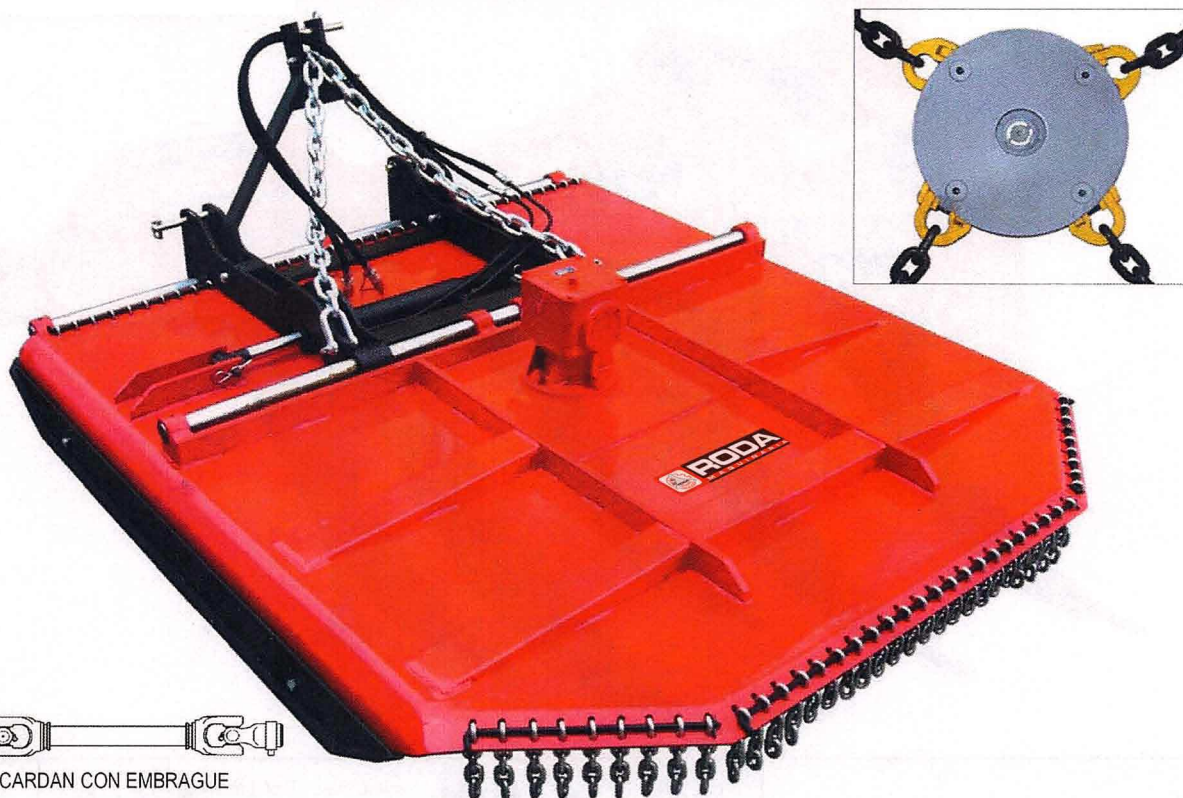

DESBROZADORAS DE CADENAS • 1 Rotor

Para tractores de 40 a 90 HP y T.F. a 540 r.p.m.

Desplazamiento lateral hidráulico

CARDAN CON EMBRAGUE

Pos.	DESBROZADORA DESPLAZABLE		ANCHURA	GRUESO					
	Modelo	Código	Desbrozadora mm	CHAPA mm	CADENAS cant-Ø mm	ESLABON cant-Ø mm	PLATOS Ø/esp.	HP	Kg
1	DF 1300		1.300	8	4 - Ø16	4 - Ø16	300 x 18	40 - 60	498
2	DF 1400	A 09529	1.400	"	"	"	"	"	508
3	DF 1500	A 15251	1.500	"	"	"	"	"	518
4	DF 1600	A 12252	1.600	"	"	"	350 x 18	50 - 70	528
5	DF 1700	A 12992	1.700	"	"	"	"	50 - 90	538
6	DF 1800	A 15211	1.800	"	"	"	"	"	548
7	DF 1900		1.900	"	"	"	"	"	558
8	DF 2000	A 16363	2.000	"	"	"	"	"	685

CARACTERISTICAS DE SERIE: Enganche rápido de cadena • Bulones doble enganche • Cabezal móvil
• Grupo en baño de aceite • Patines con regulación de altura • Cadenas traseras de protección